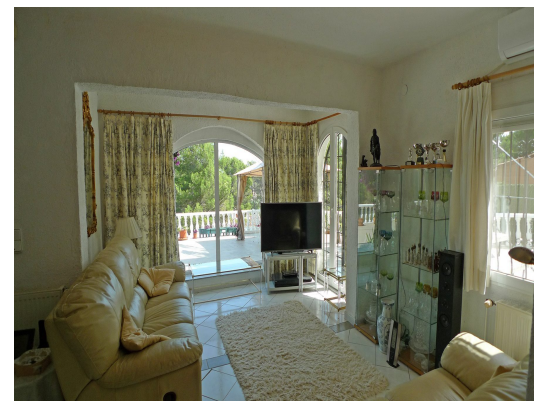

PREMIER VILLAS

Villa - 5 Rom - 2 Baderom

Parcent

Ref. 00873

Salg

By: Parcent

Construction m²: 262

Tomt m²: 900

Terrace m²: 0

Year of Build: 0

Boligtype: Villa

Rom: 5

Baderom: 2

Gjestetoalett: 0

Orientering:

EPC: E - 0.00

244.900€